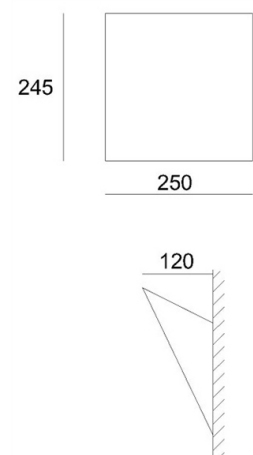

Artikel: AT.AR.D021.341.037

wand opbouw blok, wit, 220-240V-AC/50-60Hz, 1 x max. 80,00 W,

Product data

Materiaal	gips
Kleur	wit
Materiaal afwerking	overschilderbaar

Technische data

Wattage	1 x max. 80,00 W
Ingangsspanning	220 240V AC/50 60Hz
Fitting	R7S 78mm
Aantal fittingen	1
Lichttechniek	verwisselbare led lichtbron 230V
Dimbaar	dimbaar afhankelijk van lichtbron
Aansluit mogelijkheid	klem
Beschermingsklasse	I
Gewicht	1489 g

Artikel: AT.AR.D021.341.037

wand opbouw blok, wit, 220-240V-AC/50-60Hz, 1 x max. 80,00 W,

Afmetingen

Lengte	250 mm
Breedte	120 mm
Hoogte	245 mm
Rozet lengte	180 mm
Rozet breedte	20 mm

Licht technische data