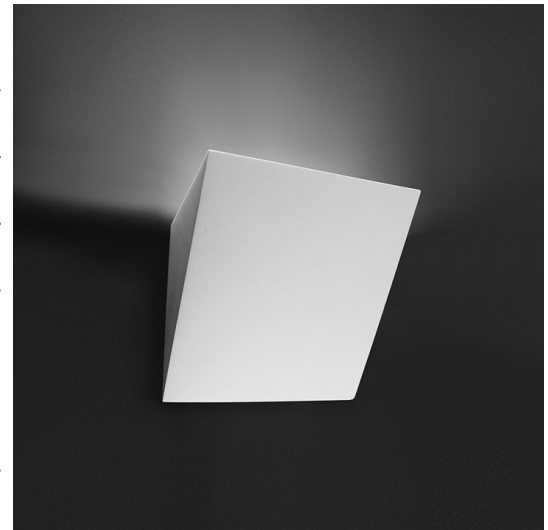

Artikel: AT.AR.D021.341.037

wand opbouw blok, wit, 220-240V-AC/50-60Hz, 1 x max. 80,00 W,

Product data

Materiaal	gips
Kleur	wit
Materiaal afwerking	overschilderbaar

Technische data

Wattage	1 x max. 80,00 W
Ingangsspanning	220 240V AC/50 60Hz
Fitting	R7S 78mm
Aantal fittingen	1
Lichttechniek	verwisselbare led lichtbron 230V
Dimbaar	dimbaar afhankelijk van lichtbron
Aansluit mogelijkheid	klem
Beschermingsklasse	I
Gewicht	1489 g

Artikel: AT.AR.D021.341.037

wand opbouw blok, wit, 220-240V-AC/50-60Hz, 1 x max. 80,00 W,

Afmetingen

Lengte	250 mm
Breedte	120 mm
Hoogte	245 mm
Rozet lengte	180 mm
Rozet breedte	20 mm

Licht technische data