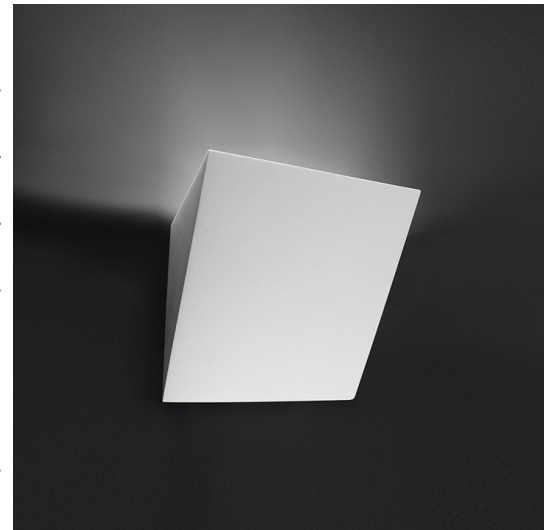

Artikel: AT.AR.D021.341.037

wand opbouw blok, wit, 220-240V-AC/50-60Hz, 1 x max. 80,00 W,

Product data

Materiaal	gips
Kleur	wit
Materiaal afwerking	overschilderbaar

Technische data

Wattage	1 x max. 80,00 W
Ingangsspanning	220 240V AC/50 60Hz
Fitting	R7S 78mm
Aantal fittingen	1
Lichttechniek	verwisselbare led lichtbron 230V
Dimbaar	dimbaar afhankelijk van lichtbron
Aansluit mogelijkheid	klem
Beschermingsklasse	I
Gewicht	1489 g