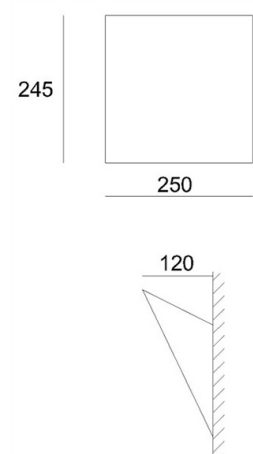

Artikel: AT.AR.D021.341.037

wand opbouw blok, wit, 220-240V-AC/50-60Hz, 1 x max. 80,00 W,

Product data

Materiaal	gips
Kleur	wit
Materiaal afwerking	overschilderbaar

Technische data

Wattage	1 x max. 80,00 W
Ingangsspanning	220 240V AC/50 60Hz
Fitting	R7S 78mm
Aantal fittingen	1
Lichttechniek	verwisselbare led lichtbron 230V
Dimbaar	dimbaar afhankelijk van lichtbron
Aansluit mogelijkheid	klem
Beschermingsklasse	I
Gewicht	1489 g