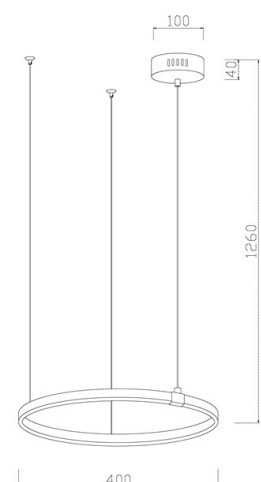

Artikel: AT.AR.D021.342.036

hang cirkel, alu, 220-240V-AC/50-60Hz, 15,00 W, warm wit

Product data

Materiaal	aluminium
Kleur	alu
Materiaal afwerking	gelakt

Technische data

Wattage	15,00 W
Ingangsspanning	220 240V AC/50 60Hz
Lichttechniek	vaste led unit
Voeding	incl. led driver
Driver intern of extern	driver intern
Aansluit mogelijkheid	klem
Beschermingsklasse	I
Gewicht	580 g

Afmetingen

Breedte	13 mm
Pendel lengte	1,20 m
Rozet hoogte	40 mm

Artikel: AT.AR.D021.342.036

hang cirkel, alu, 220-240V-AC/50-60Hz, 15,00 W, warm wit

Licht technische data

Lichtbronnen	inclusief lichtbron(nen)
Licht kleur	warm wit
Kleurtemperatuur	3000 K
Lumen	766 lm
Lichtbundel graden	120°
Led type	SMD
Led aantal	150
Cri	>80

Product datasheet

Artikel: AT.AR.D021.342.036

hang cirkel, alu, 220-240V-AC/50-60Hz, 15,00 W, warm wit

Levensduur

Aantal schakelmomenten	100.000
-------------------------------	---------