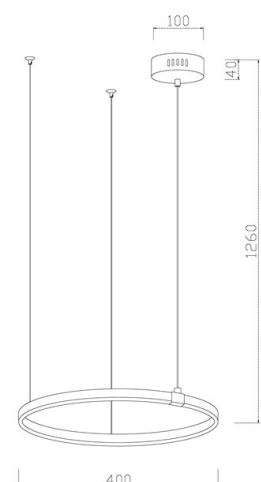

Artikel: AT.AR.D021.342.036

hang cirkel, alu, 220-240V-AC/50-60Hz, 15,00 W, warm wit

Product data

Materiaal	aluminium
Kleur	alu
Materiaal afwerking	gelakt

Technische data

Wattage	15,00 W
Ingangsspanning	220 240V AC/50 60Hz
Lichttechniek	vaste led unit
Voeding	incl. led driver
Driver intern of extern	driver intern
Aansluit mogelijkheid	klem
Beschermingsklasse	I
Gewicht	580 g

Afmetingen

Breedte	13 mm
Buitenmaat diameter	400 mm
Pendel lengte	1,20 m
Rozet hoogte	40 mm

Artikel: AT.AR.D021.342.036

hang cirkel, alu, 220-240V-AC/50-60Hz, 15,00 W, warm wit

Licht technische data

Lichtbronnen	inclusief lichtbron(nen)
Licht kleur	warm wit
Kleurtemperatuur	3000 K
Lumen	766 lm
Lichtbundel graden	120°
Led type	SMD
Led aantal	150
Cri	>80

Product datasheet

Artikel: AT.AR.D021.342.036

hang cirkel, alu, 220-240V-AC/50-60Hz, 15,00 W, warm wit

Levensduur

Aantal schakelmomenten	100.000
-------------------------------	---------