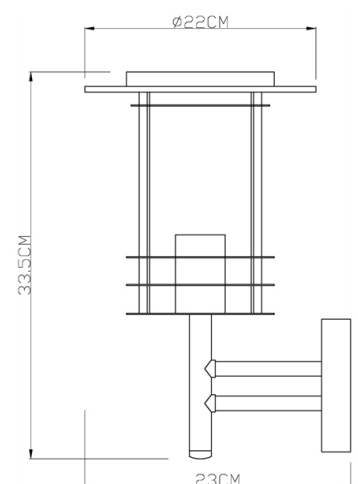

Artikel: AT.AR.D021.730.005

gevel opbouw lantaarn, alu, 220-240V-AC/50-60Hz, 1 x max. 60,00 W (fitting),

## Technische data

<b>Wattage</b>	1 x max. 60,00 W (fitting)
<b>Ingangsspanning</b>	220 240V AC/50 60Hz
<b>Fitting</b>	E27
<b>Aantal fittingen</b>	1
<b>Lichttechniek</b>	verwisselbare led lichtbron 230V
<b>Dimbaar</b>	dimbaar afhankelijk van lichtbron
<b>Aansluit mogelijkheid</b>	klem
<b>Beschermingsklasse</b>	I
<b>Gewicht</b>	873 g

## Afmetingen

Breedte	230 mm
Hoogte	335 mm
Buitenmaat diameter	220 mm
Rozet hoogte	25 mm