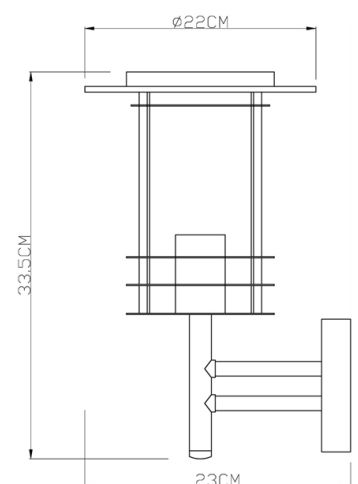

Artikel: AT.AR.D021.730.005

gevel opbouw lantaarn, alu, 220-240V-AC/50-60Hz, 1 x max. 60,00 W (fitting),

Product data

Materiaal	roestvrij staal
Kleur	alu
Materiaal afwerking	gepolijst

Technische data

Wattage	1 x max. 60,00 W (fitting)
Ingangsspanning	220 240V AC/50 60Hz
Fitting	E27
Aantal fittingen	1
Lichttechniek	verwisselbare led lichtbron 230V
Dimbaar	dimbaar afhankelijk van lichtbron
Aansluit mogelijkheid	klem
Beschermingsklasse	I
Gewicht	873 g

Artikel: AT.AR.D021.730.005

gevel opbouw lantaarn, alu, 220-240V-AC/50-60Hz, 1 x max. 60,00 W (fitting),

Afmetingen

Breedte	230 mm
Hoogte	335 mm
Buitenmaat diameter	220 mm
Rozet hoogte	25 mm

Licht technische data

Lichtbronnen	exclusief lichtbron(nen)
--------------	--------------------------

Licht richting

Lichtbundel richtbaar	vast
Spiegeloptiek	symmetrisch

Maximale waardes

Werkings temperatuur	20°C +40°C
Opslag temperatuur	20°C +40°C
Ip waarde	IP33