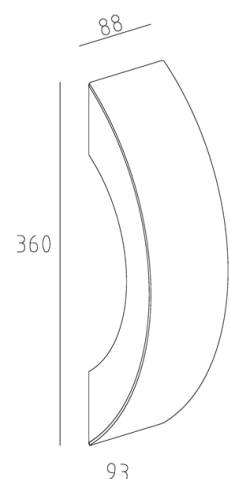

Artikel: AT.AR.D021.730.377

gevel opbouw armatuur, wit, 220-240V-AC/50-60Hz, 7,00 W, warm wit

## Afmetingen

<b>Lengte</b>	88 mm
<b>Breedte</b>	93 mm
<b>Hoogte</b>	360 mm

Artikel: AT.AR.D021.730.377

gevel opbouw armatuur, wit, 220-240V-AC/50-60Hz, 7,00 W, warm wit