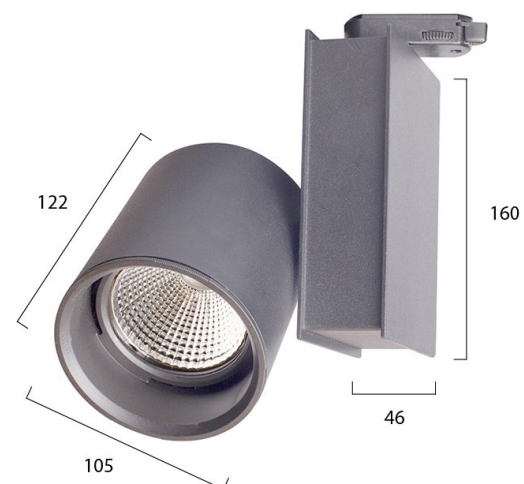

Artikel: AT.AR.I018.016.007

3 fase rail spot, zwart, 220-240V-AC/50-60Hz, 30,00 W, tuneable white

Product data

Materiaal	aluminium
Kleur	zwart
Materiaal afwerking	gelakt

Technische data

Wattage	30,00 W
Ingangsspanning	220 240V AC/50 60Hz
Lichttechniek	vaste led unit
Voeding	incl. led driver & casambi unit
Driver intern of extern	driver intern
Dimbaar	bluetooth protocol
Aansluit mogelijkheid	adapter
Power factor	0,9
Gewicht	1900 g

CASAMBI

Artikel: AT.AR.I018.016.007

3 fase rail spot, zwart, 220-240V-AC/50-60Hz, 30,00 W, tuneable white

Afmetingen

Lengte	122 mm
Breedte	151 mm
Hoogte	160 mm
Buitenmaat diameter	105 mm

Licht technische data

Lichtbronnen	inclusief lichtbron(nen)
Licht kleur	tuneable white
Kleurtemperatuur	2500 7000 K
Lumen	3000 lm
Lichtbundel graden	40°
Cri	>90

Licht richting

Lichtbundel richtbaar	draaibaar kantelbaar
Spiegeloptiek	symmetrisch

Artikel: AT.AR.I018.016.007

3 fase rail spot, zwart, 220-240V-AC/50-60Hz, 30,00 W, tuneable white

Maximale waarden

Werkings temperatuur	5°C +40°C
Lichtbron levensduur	50.000 h
Lumen einde levensduur	0,70
Ip waarde	IP20